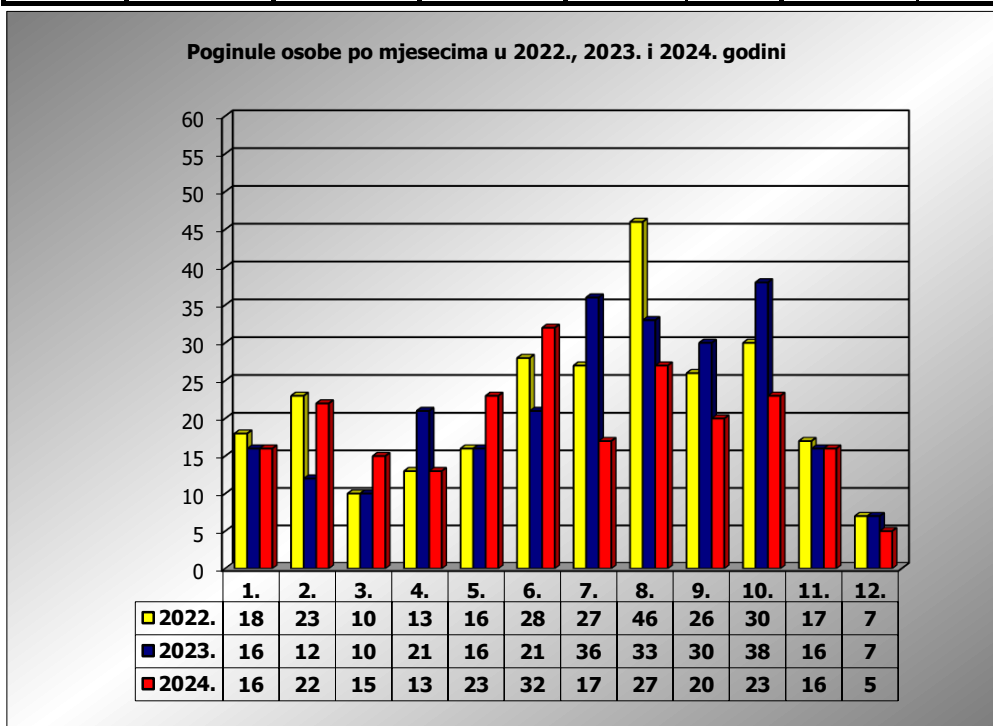

**PRIKAZ POGINULIH OSOBA U PROMETNIM NESREĆAMA U 2024.
GODINI U REPUBLICI HRVATSKOJ PO MJESECIMA**
(usporedba s 2022. i 2023. godinom)

mjesec	poginuli			2024./2022.		2024./2023.	
	2022. g.	2023. g.	2024. g.				
siječanj	18	16	16	-11,1%	-2	0,0%	0
veljača	23	12	22	-4,3%	-1	83,3%	10
ožujak	10	10	15	50,0%	5	50,0%	5
travanj	13	21	13	0,0%	0	-38,1%	-8
svibanj	16	16	23	43,8%	7	43,8%	7
lipanj	28	21	32	14,3%	4	52,4%	11
srpanj	27	36	17	-37,0%	-10	-52,8%	-19
kolovoz	46	33	27	-41,3%	-19	-18,2%	-6
rujan	26	30	20	-23,1%	-6	-33,3%	-10
listopad	30	38	23	-23,3%	-7	-39,5%	-15
studen	17	16	16	-5,9%	-1	0,0%	0
prosinac	7	7	5	-28,6%	-2	-28,6%	-2
I - III	51	38	53	3,9%	2	39,5%	15
I - VI	108	96	121	12,0%	13	26,0%	25
I - IX	207	195	185	-10,6%	-22	-5,1%	-10
I - XI	254	249	224	-11,8%	-30	-10,0%	-25
I - XII	261	256	229	-12,3%	-32	-10,5%	-27

XII. mjesec - podaci s danom 09.12.2022., 2023. i 2024.